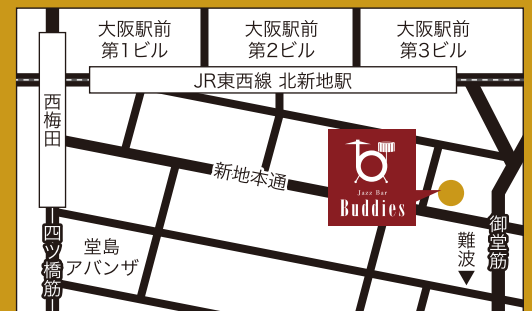

## b Access

〒530-0002

大阪市北区曽根崎新地 1-7-10 蘆月ビル 5F

Tel. 06-6136-6324

Open 19:00-23:30 (L.O 23:15)

Close 土・日・祝日

Jazz Bar  
**Buddies**

<http://jazzbar-buddies.com>