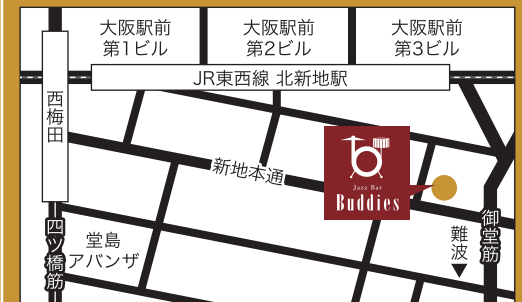

b System フリードリンク付 税・サ込

- First hour 【最初の1時間】 ￥6,000
- Extension 【延長(1時間)】 ￥4,000

b Time Table

- First Stage 20:00 -
- Second Stage 21:00 -
- Third Stage 22:00 -
- Fourth Stage 23:00 -

b Access

〒530-0002
 大阪市北区曽根崎新地 1-7-10 蘆月ビル 5F
 Tel. 06-6136-6324
 Open 19:00-23:30 (L.O 23:15)
 Close 土・日・祝日