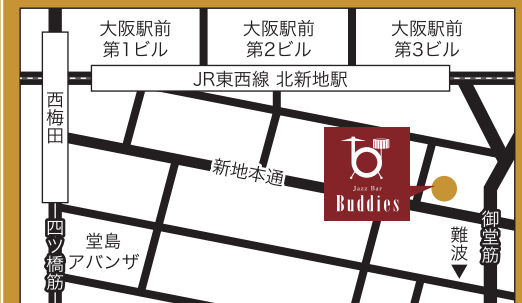

b System 税・サ込

- Music Charge ¥3,000
- Bottle Keep【チャージ500円引】 ¥4,500 -
*1 ドリンク以上のご注文をお願い致しております。

b Time Table

- First Stage 20:00 -
- Second Stage 21:00 -
- Third Stage 22:00 -
- Fourth Stage 23:00 -

b Access

〒530-0002
 大阪市北区曽根崎新地 1-7-10 葎月ビル 5F
 Tel. 06-6136-6324
 Open 19:00-23:30 (L.O 23:15)
 Close 土・日・祝日

Pick Up Events

Trombone Quintet
 06.03 MON

Standard Gypsy
 06.04 TUE

Jazz Bar
Buddies
<http://jazzbar-buddies.com>