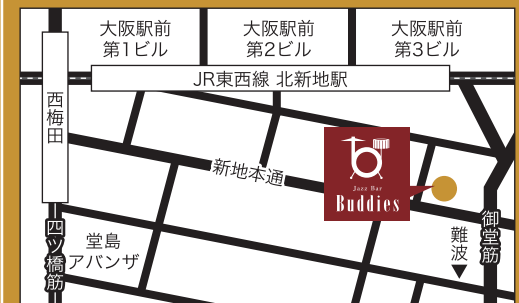

b System

税・サ込

- Music Charge ￥3,000
 - Bottle Keep【チャージ500円引】 ￥4,500 -
- *1 ドリンク以上のご注文をお願い致しております。

b Time Table

- First Stage 20:00 -
- Second Stage 21:00 -
- Third Stage 22:00 -
- Fourth Stage 23:00 -

b Access

〒530-0002

大阪市北区曽根崎新地 1-7-10 葎月ビル 5F

Tel. 06-6136-6324

Open 19:00-23:30 (L.O 23:15)

Close 土・日・祝日

Pick Up Events

Guitar Quintet

05.16