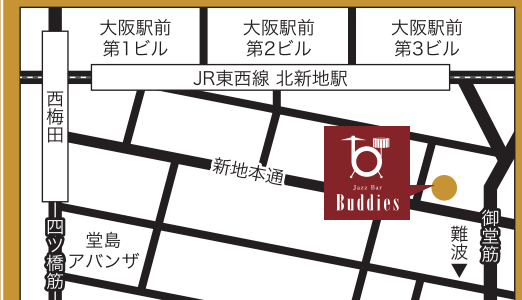

b System フリードリンク付 税・サ込

- First hour 【最初の1時間】 ￥6,000
- Extension 【延長(1時間)】 ￥4,000

b Time Table

- First Stage 20:00 -
- Second Stage 21:00 -
- Third Stage 22:00 -
- Fourth Stage 23:00 -

b Access

〒530-0002
 大阪市北区曽根崎新地 1-7-10 蘆月ビル 5F
 Tel. 06-6136-6324
 Open 19:00-23:30 (L.O 23:15)
 Close 土・日・祝日