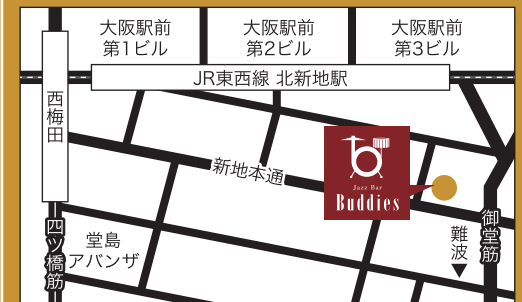

## b Access

〒530-0002

大阪市北区曽根崎新地 1-7-10 蘆月ビル 5F

Tel. 06-6136-6324

Open 19:00-23:30 (L.O 23:15)

Close 土・日・祝日