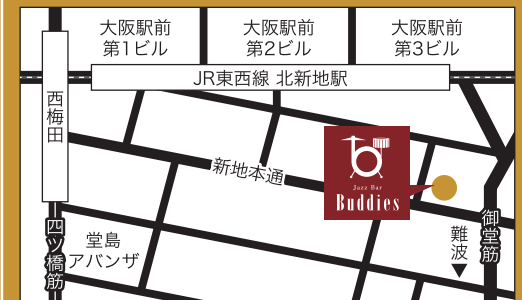

## b Access

〒530-0002

大阪市北区曽根崎新地 1-7-10 蘆月ビル 5F

Tel. 06-6136-6324

Open 19:00-23:30 (L.O 23:15)

Close 土・日・祝日