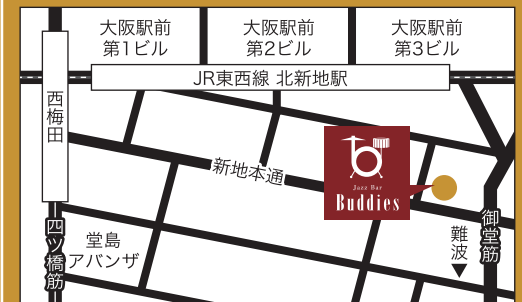

b System

フリードリンク付

税・サ込

- First hour 【最初の1時間】 ￥6,000
- Extension 【延長(1時間)】 ￥4,000

b Time Table

- First Stage 20:00 -
- Second Stage 21:00 -
- Third Stage 22:00 -
- Fourth Stage 23:00 -

b Access

〒530-0002

大阪市北区曽根崎新地 1-7-10 蘆月ビル 5F

Tel. 06-6136-6324

Open 19:00-23:30 (L.O 23:15)

Close 土・日・祝日

Pick Up Events

Two Sax
11.02 FRI

Cinema Party
11.12 MON

Jazz Bar Buddies