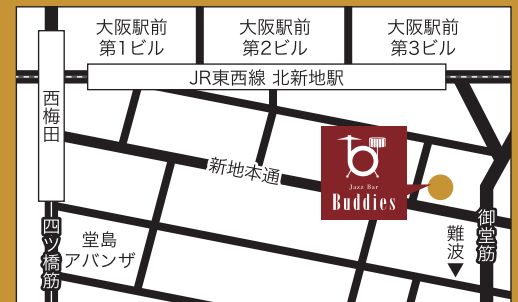

*イベントによって変更になることがあります

b Access

〒530-0002

大阪市北区曽根崎新地 1-7-10 蘆月ビル 5F

Tel. 06-6136-6324

Open 19:00-24:00 / Close 土・日・祝日

Pick Up Events

ヴォサノバ・ラテン

10.09 (TUE)

Pops & Funk

10.12 (FRI)

*出演者は変更になることがあります *3stage **3stage**

Jazz Bar **Buddies**

<http://jazzbar-buddies.com>