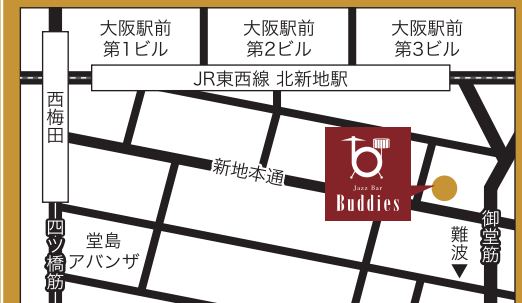

b System

フリードリンク付
税・サ込

- First hour 【最初の1時間】 ￥6,000
- Extension 【延長(1時間)】 ￥4,000

b Time Table

4stage (通常) 3stage 

- 1st Stage 19:30 - □ 1st Stage 19:30 -
- 2nd Stage 20:30 - □ 2nd Stage 20:50 -
- 3rd Stage 21:30 - □ 3rd Stage 21:10 -
- 4th Stage 22:30 -

*イベントによって変更になることがあります

b Access

〒530-0002
 大阪市北区曽根崎新地 1-7-10 蘆月ビル 5F
 Tel. 06-6136-6324
 Open 19:00-24:00 / Close 土・日・祝日

Pick Up Events

TWO GUITARS

07.24 (TUE)

関西若手サックス

07.27 (FRI)