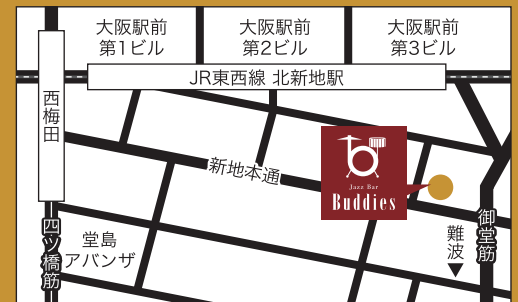

*イベントによって変更になることがあります

b Access

〒530-0002

大阪市北区曽根崎新地 1-7-10 蘆月ビル 5F

Tel. 06-6136-6324

Open 19:00-24:00 / Close 土・日・祝日

Pick Up Events

New Generation Jazz