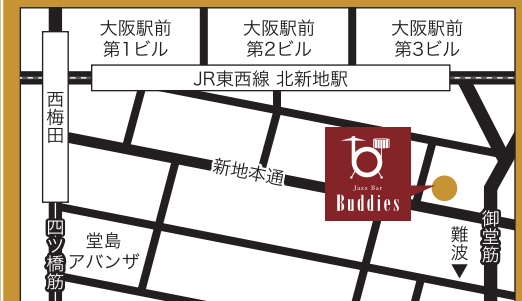

*イベントによって変更になることがあります

b Access

〒530-0002

大阪市北区曽根崎新地 1-7-10 蘆月ビル 5F

Tel. 06-6136-6324

Open 19:00-24:00 / Close 土・日・祝日

Pick Up Events

New Generation Jazz